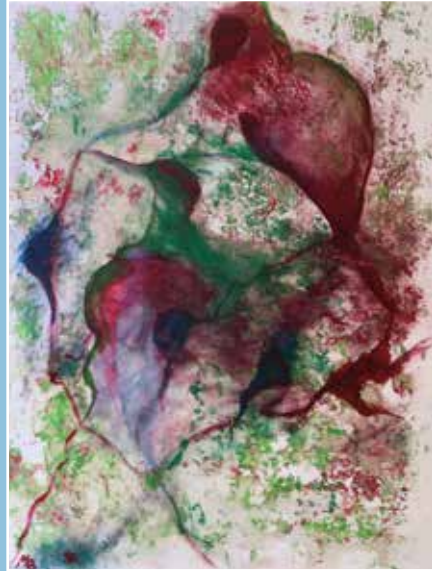

# L'ÉPHÉMÈRE

et la *durée*

Michelle BORDAS  
*Peintre*

Nathalie KERMORVANT  
*Sculpteur*

RENAR  
*Dessinateur*

EXPOSITION **2015 PARIS**

Michelle BORDAS  
Nathalie KERMORVANT  
RENAR

Ont le plaisir de vous convier au Vernissage de l'exposition  
*Are honored to invite you to the private exhibition*

# L'ÉPHÉMÈRE

et la *durée*

**Le 5 décembre 2015**

en présence des artistes  
à partir de 17h

**Galerie 15**  
15, rue Pont Louis-Philippe – 75004 Paris

**EXPOSITION** du **4** au **12 décembre 2015**, tous les jours de 11h à 20h  
*Exhibition from december, 4 to 12, 2015 every day from 11:00am to 8:00pm*